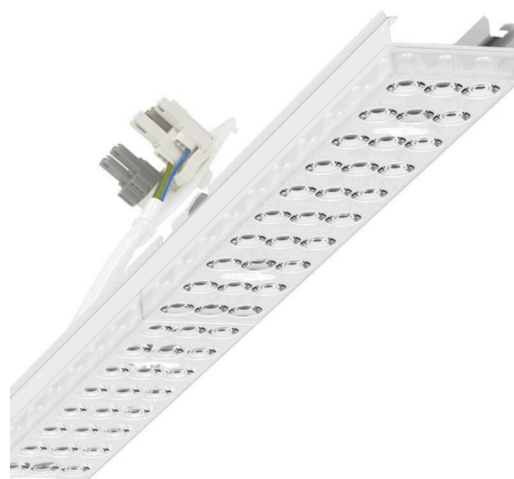

прибородержатель переменный - Individual.Lens.Optic - прямой широконаправленный свет - без видимых стыков

Ламподержатель из оцинкованного стального профиля, поверхность покрыта лаком на полиэфирной смоле. Крепление без инструментов с нажимными затворами, встроенными в конструкцию, обеспечивают защиту от кражи и взлома. В несущей трековой шине позиционируется по-разному. Цвет корпуса белый стандартный для электротехники RAL 9016; Прямой широко направленный свет, распространяющийся через линзу «Individual.Lens.Optic» из пластика ПММА. Оптика отдельных линз делает сборку и установку предельно удобными, плоскость легко чистится. Тройные ряды из отдельных линз и лампо-/прибородержатели, идеально согласованные между собой, обеспечивают цельный вид без стыков и неравномерностей. Нагревостойкие провода, включая присоединительный провод длиной 1 м и вытчную деталь для быстрой сборки с выбором фаз без помощи инструментов и искателем. Сменные блоки, позволяющие легко модернизировать освещение, существенно продлевают срок службы всей осветительной установки.

электротехника

Балласт	Электронный драйвер DALI2 (1 штука)
Мощность системы	70W
сетевое напряжение	230V/50Hz
класс энергосбережения/Источник света	D

Оптика

Оснастка	LED, цветопередача/оттенок света CRI ≥ 80 / 4000K
Допуск для координаты цветности (MacAdam)	3SDCM
Фотобиологическая безопасность (светильник)	RG1
Номинальный световой поток	10192lm
Срок службы LED	50000h L80/B10 (Tq 25°C)
светоотдача светильников	146lm/W
Угол излучения	95° (C0) / 95° (C90)
UGR поп./вдоль	21.8 / 22.2

DEEP-LINK

<https://www.regiolum.de/ru/article/18510406650>

Ссылка	LED 10000lm 840
ηLB	100 %
Φ ↓↑	98 % / 2 %
UGR поп./вдоль	21.8 / 22.2

Механика

цвет корпуса	белый стандартный для электротехники RAL 9016
размеры (LxWxH/DxH)	1531mm x 55mm x 33mm
вес (нетто)	2kg
Вид монтажа	сборка трековых систем

размеры

L	1531 mm	Длина
В	55 mm	Ширина
Н	33 mm	Высота