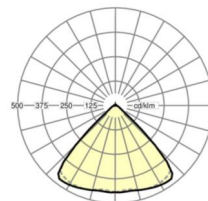

DEEP-LINK

<https://www.regiolum.de/ru/article/18510406650>

Ссылка	LED 10000lm 840
ηLB	100 %
Φ ↓↑	98 % / 2 %
UGR поп./вдоль	21.8 / 22.2

Механика

цвет корпуса	белый стандартный для электротехники RAL 9016
размеры (LxWxH/DxH)	1531mm x 55mm x 33mm
вес (нетто)	2kg
Вид монтажа	сборка трековых систем

размеры

L	1531 mm	Длина
В	55 mm	Ширина
Н	33 mm	Высота