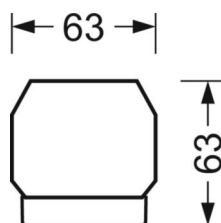

DEEP-LINK

<https://www.regiolum.de/ru/article/18510406650>

Ссылка	LED 10000lm 840
ηLB	100 %
Φ ↓↑	98 % / 2 %
UGR поп./вдоль	21.8 / 22.2

Механика

цвет корпуса	белый стандартный для электротехники RAL 9016
размеры (LxWxH/DxH)	1531mm x 55mm x 33mm
вес (нетто)	2kg
Вид монтажа	сборка трековых систем

размеры

L	1531 mm	Длина
В	55 mm	Ширина
Н	33 mm	Высота