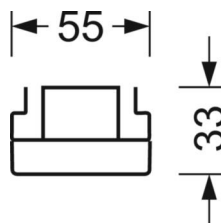

электротехника

Балласт	Электронный драйвер DALI2 (1 штука)
Мощность системы	70W
сетевое напряжение	230V/50Hz
класс энергосбережения/Источник света	D

Оптика

Оснастка	LED, цветопередача/оттенок света CRI ≥ 80 / 4000K
Допуск для координаты цветности (MacAdam)	3SDCM
Фотобиологическая безопасность (светильник)	RG1
Номинальный световой поток	10192lm
Срок службы LED	50000h L80/B10 (Tq 25°C)
светоотдача светильников	146lm/W
Угол излучения	95° (C0) / 95° (C90)
UGR поп./вдоль	21.8 / 22.2

DEEP-LINK

<https://www.regiolum.de/ru/article/18510406650>

Ссылка	LED 10000lm 840
ηLB	100 %
Φ ↓↑	98 % / 2 %
UGR поп./вдоль	21.8 / 22.2

Механика

цвет корпуса	белый стандартный для электротехники RAL 9016
размеры (LxWxH/DxH)	1531mm x 55mm x 33mm
вес (нетто)	2kg
Вид монтажа	сборка трековых систем

размеры

L	1531 mm	Длина
В	55 mm	Ширина
Н	33 mm	Высота